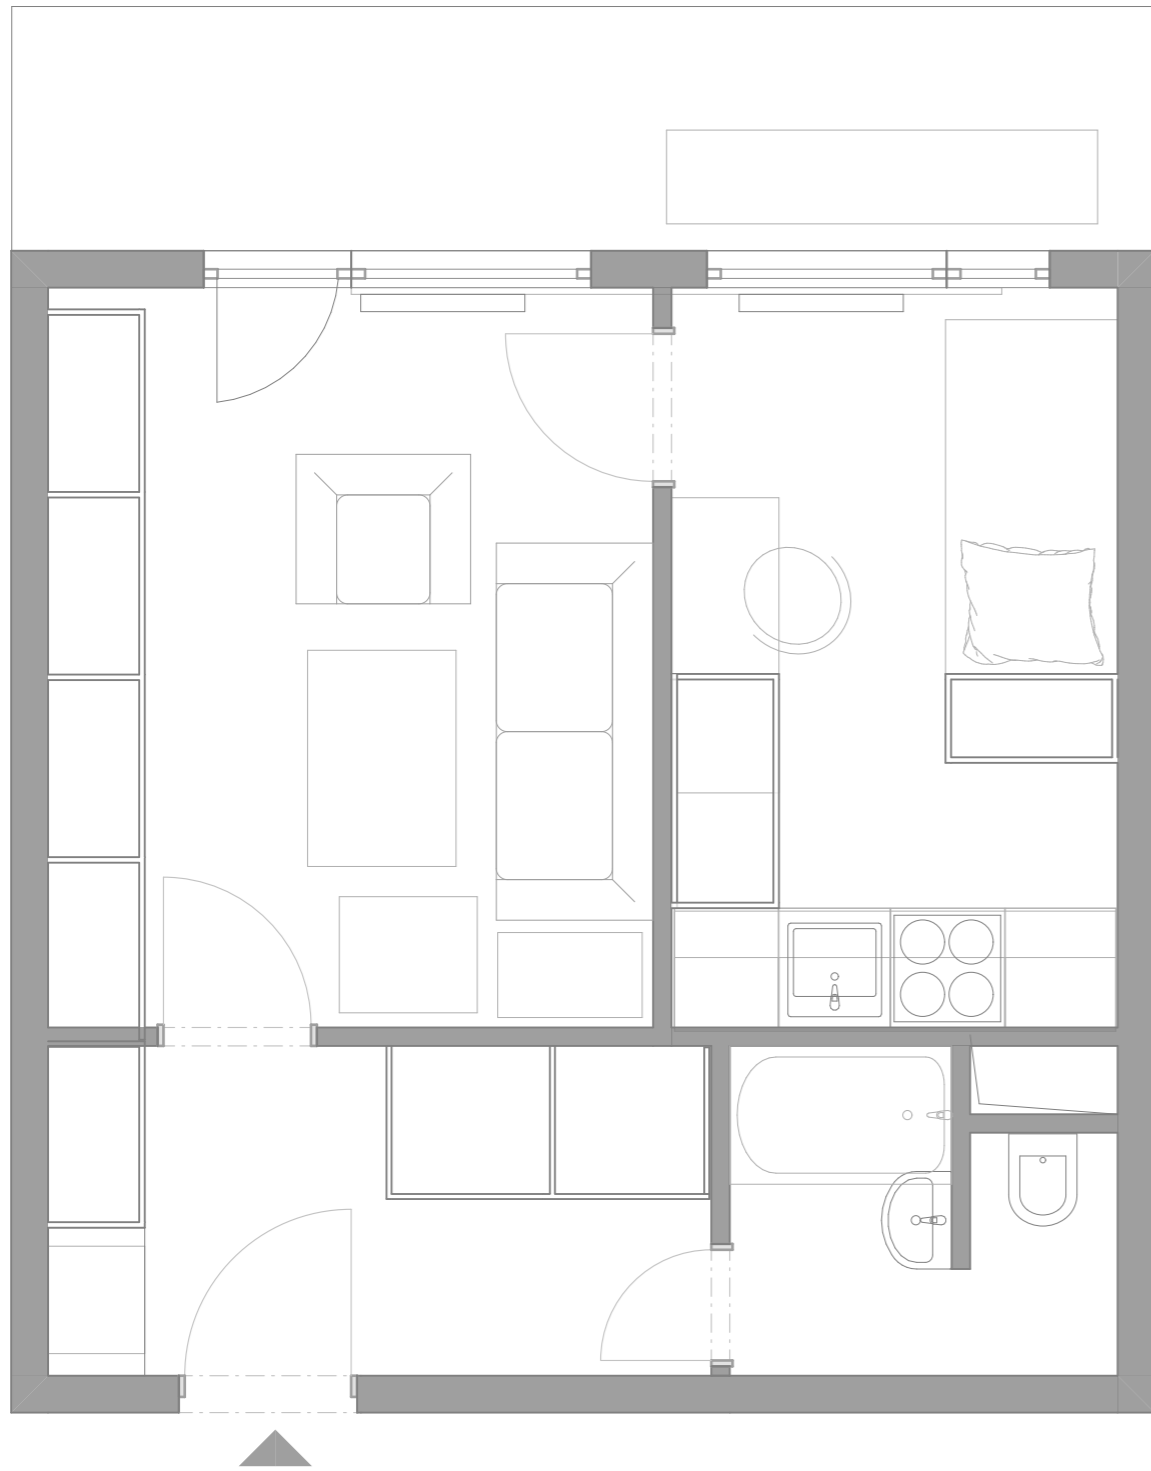

PŮVODNÍ STAV BYTU 1970

FACE LIFT 2020
OTEVŘENOST I PROSVĚTLENOST I VZDUŠNOST
POCIT VOLNOSTI OBYTNÉHO PROSTORU